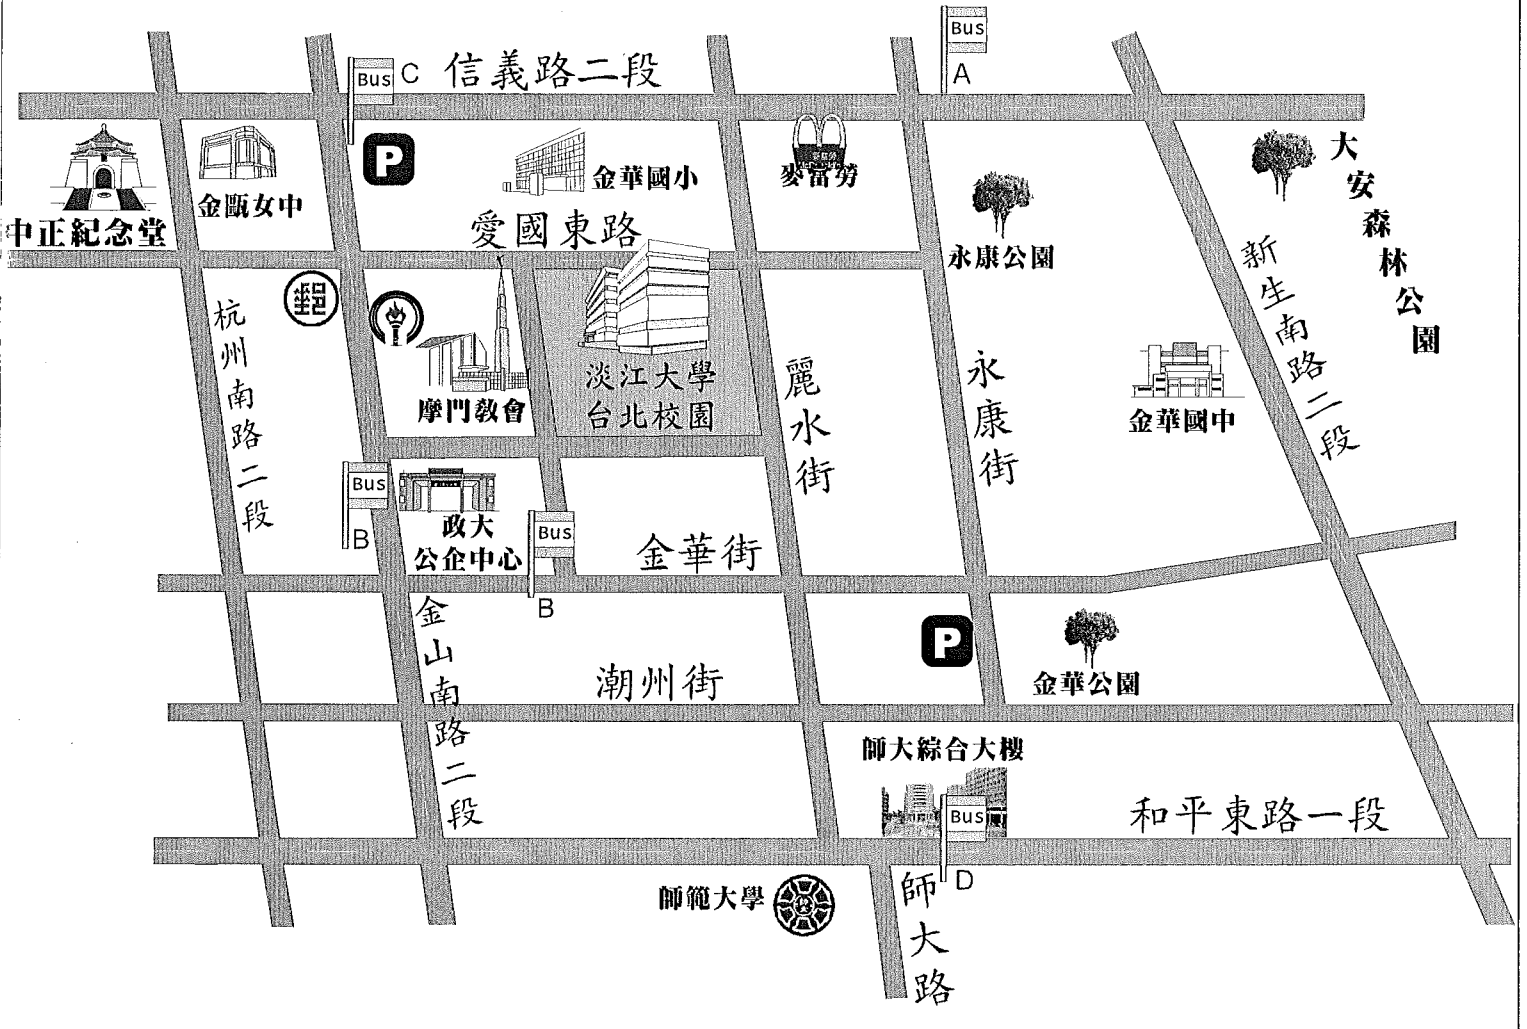

校園導覽 campus VR

- (A) 永康街口站：0東左、0東右、20、22、38、204、294、信義幹線
- (B) 公企中心站：0東右、214、237、670、671、606
- (C) 寶宮戲院站：0東右、237、670、671、606
- (D) 師大站：3、15、18、74、235、237、672、278、295、和平幹線

淡江大學(台北校園)地址：
106 台北市金華街199巷5號
台灣省，中華民國
電話：+886-2-26215656

Taipei Campus address：
5, Lane 199, Kinghua Street,
Taipei, Taiwan 106, Republic of China
Tel: +886-2-26215656